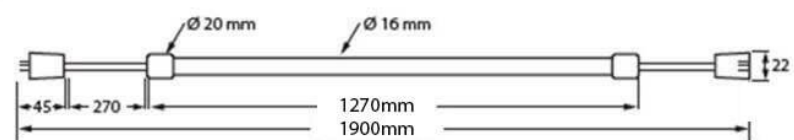

INNOVATIVE LEUCHTEN FÜR LANDWIRTSCHAFT

once
by Signify